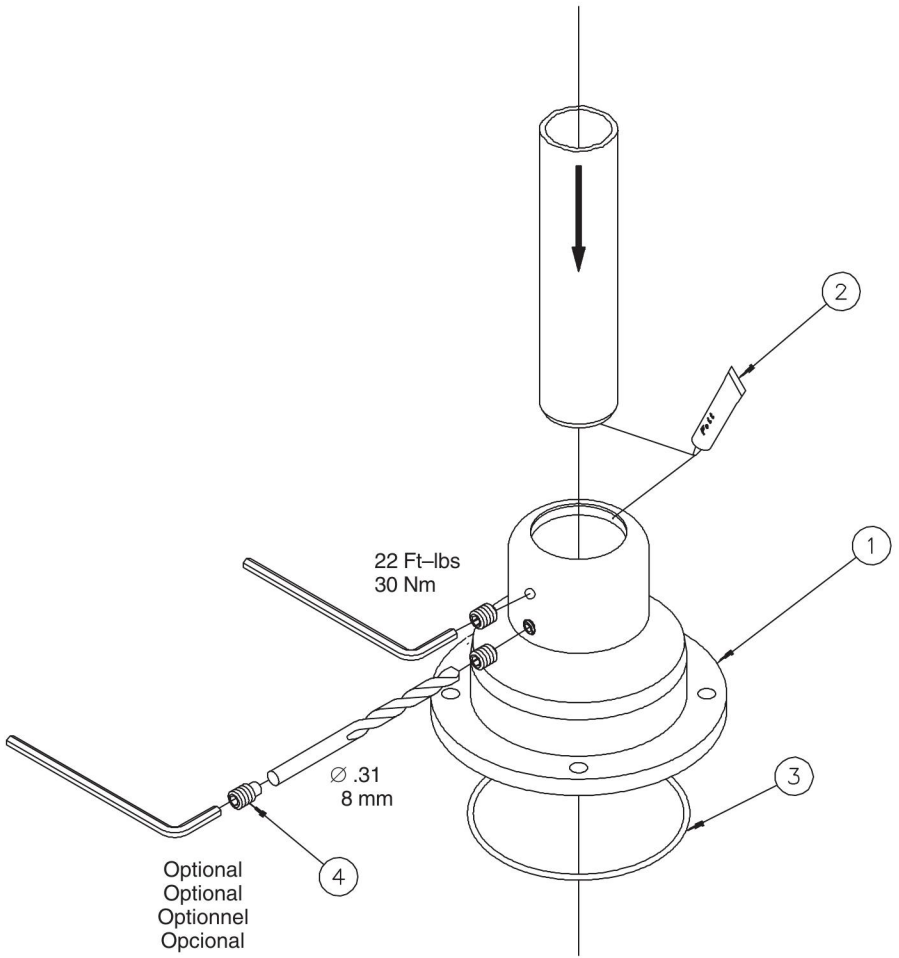

HOFFMAN

CS480

Swivel Base for External Attachment
Standfuß drehbar, Außenbefestigung
Pied orientable, fixation extérieure
Base del eslabón giratorio para externa la conexión

<p>1</p>  <p>(1x)</p>	<p>2</p>  <p>(1x)</p>
<p>3</p>  <p>(1x)</p>	<p>4</p>  <p>(1x)</p>