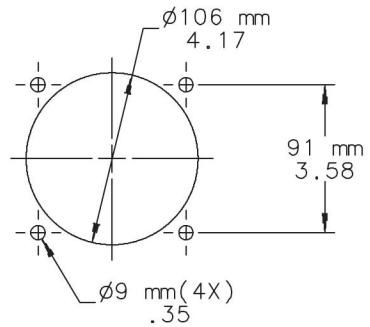

HOFFMAN

CS480

Swivel Base for External Attachment
Standfuß drehbar, Außenbefestigung
Pied orientable, fixation extérieure
Base del eslabón giratorio para externa la conexión

<p>1</p>  <p>(1x)</p>	<p>2</p>  <p>(1x)</p>
<p>3</p>  <p>(1x)</p>	<p>4</p>  <p>(1x)</p>