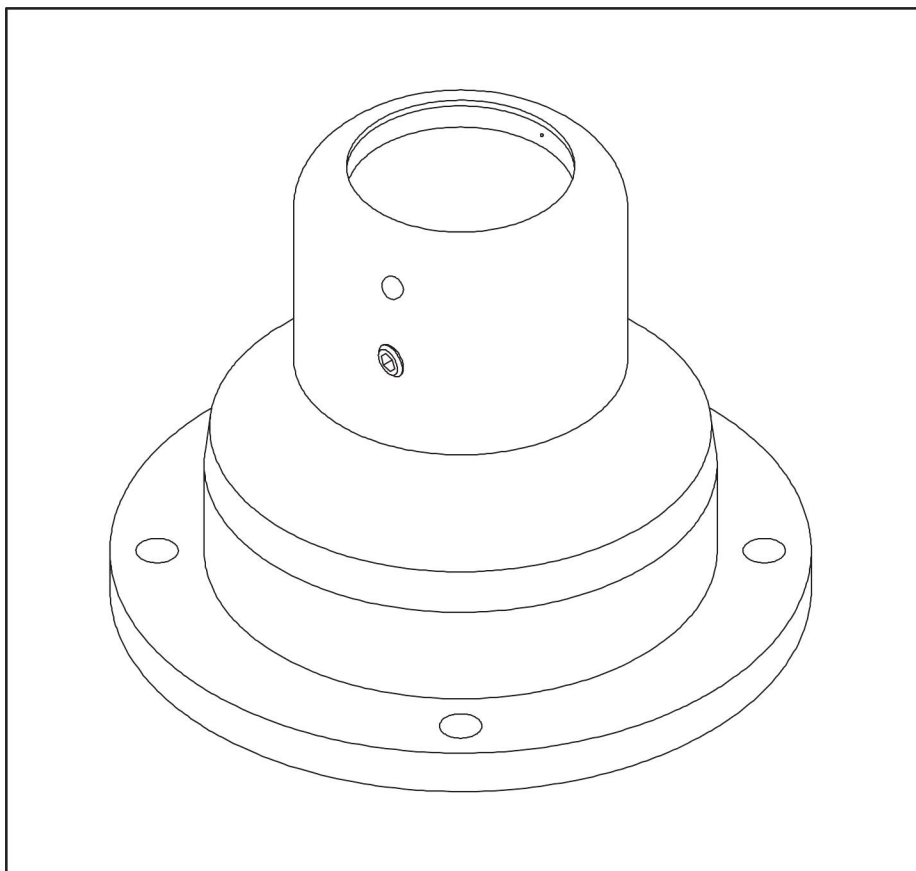

HOFFMAN

CS480

Swivel Base for External Attachment
Standfuß drehbar, Außenbefestigung
Pied orientable, fixation extérieure
Base del eslabón giratorio para externa la conexión

<p>1</p>  <p>(1x)</p>	<p>2</p>  <p>(1x)</p>
<p>3</p>  <p>(1x)</p>	<p>4</p>  <p>(1x)</p>